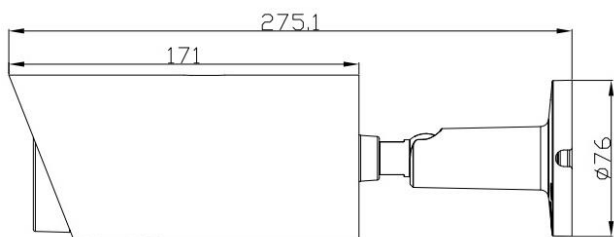

DGM5546SVAT

AI 搭載 5MP H.265 IR バレット IP カメラ

● 特徴

- 夜間でも鮮明なカラー映像を提供する **スターライト** 視認性
- **f2.8 ~ 12mm** のズームレンズ搭載
- AI ベースの人/車両検出をサポート、誤検出アラームを回避します。
- ビデオストレージとして MicroSD カードに対応（最大 256GB）
- ONVIF 規格に対応し、システム統合を簡素化
- POE (Power-over-Ethernet) 対応により電源ケーブルの使用をなくし、設置コストを削減
- 音声記録用に **マイク** を内蔵
- **外部アラーム I/O デバイス** 接続
- 夜間監視用に最大 50m の赤外線有効距離を確保
- 露出過多や暗所での画像認識性を高める **WDR** を搭載
- 遠隔監視
Internet Explorer 6 以上、Microsoft Edge & Google Chrome に対応

● 寸法

寸法公差: ±5mm

● 仕様

■ 装置

イメージセンサー	1/2.8" SONY CMOS
最大解像度	2560x1944
レンズ	f2.8 ~ 12mm / F1.6 ~ F2.2
視野角	Tele 40° ~ Wide 117° (対角)
最小照度	0.001 Lux (IR LED off), 0 Lux (IR LED on)
シャッタースピード	オート, 1/25s ~ 1/100000s
IR LED	20 基
IR 有効距離	最大 50 m
デイ / ナイト	可能
WDR モード	可能 (120dB)
RTC (リアルタイムクロック)	可能
MicroSD カードスロット	搭載 (最大 256GB まで)

■ 映像

圧縮規格	H265 / H.264	
映像解像度	メインストリーム	5MP (2592x1944) / 4MP (2560x1440) / 3MP (2304x1296) / 2MP (1080P) / 720P
	サブストリーム	D1 / VGA / 640x360 / 480x360 / CIF
フレームレート	5MP @ 25FPS	
ビデオプロファイル	High profile / Main profile / Base profile	
マルチビデオストリーミング	2 ストリーム	
ビットレート制御	32Kbps - 8Mbps, VBR/CBR	
画像補正	WDR / BLC / HLC / 2D DNR / 3D DNR / AWB / MWB / AGC	
デイ / ナイトスイッチ	オート / カラー / (B/W) / タイミング	
強制フリッカー防止	可能	
デフォッグ	可能	
ホワイトバランス	オート / マニュアル	
画像の向き	回転 / ミラー	
プライバシーマスク	可能	
テキストオーバーレイ	可能	
OSD タイトル	ロケーション / フォントサイズ / テキスト設定可能; テキスト入力 (英語 & 中国語) および画像アップロード(BMP)対応	